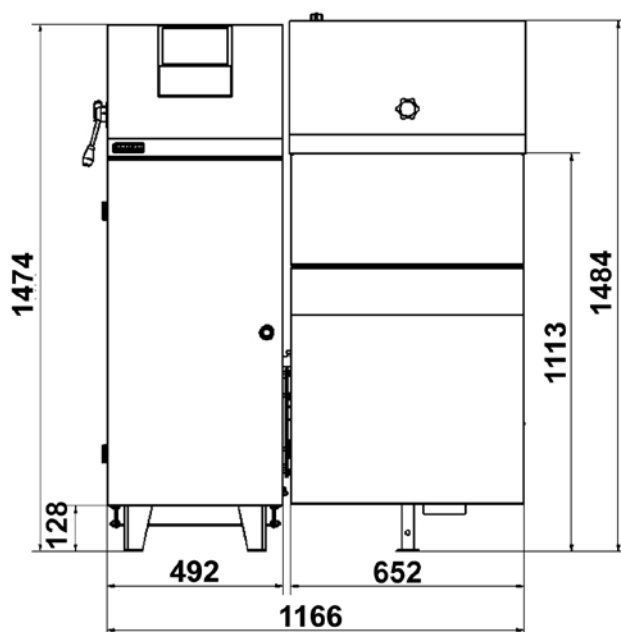

TEKNISKA DATA R25		
Reglerbar effekt	kW	0–24
Vikt	kg	430
Rökrör, diameter	mm	145
Rekommenderat skorstensdrag	mbar	0,15
Anslutning, retur och stigare	mm	R 25
Elektrisk anslutning		1 fas, 230 V, 50 Hz
Magasinets kapacitet	dm ³	295
Asklåda	dm ³	15

Vi reserverar oss för eventuella ändringar/felskrivningar.

Front (mm)

Sida (mm)